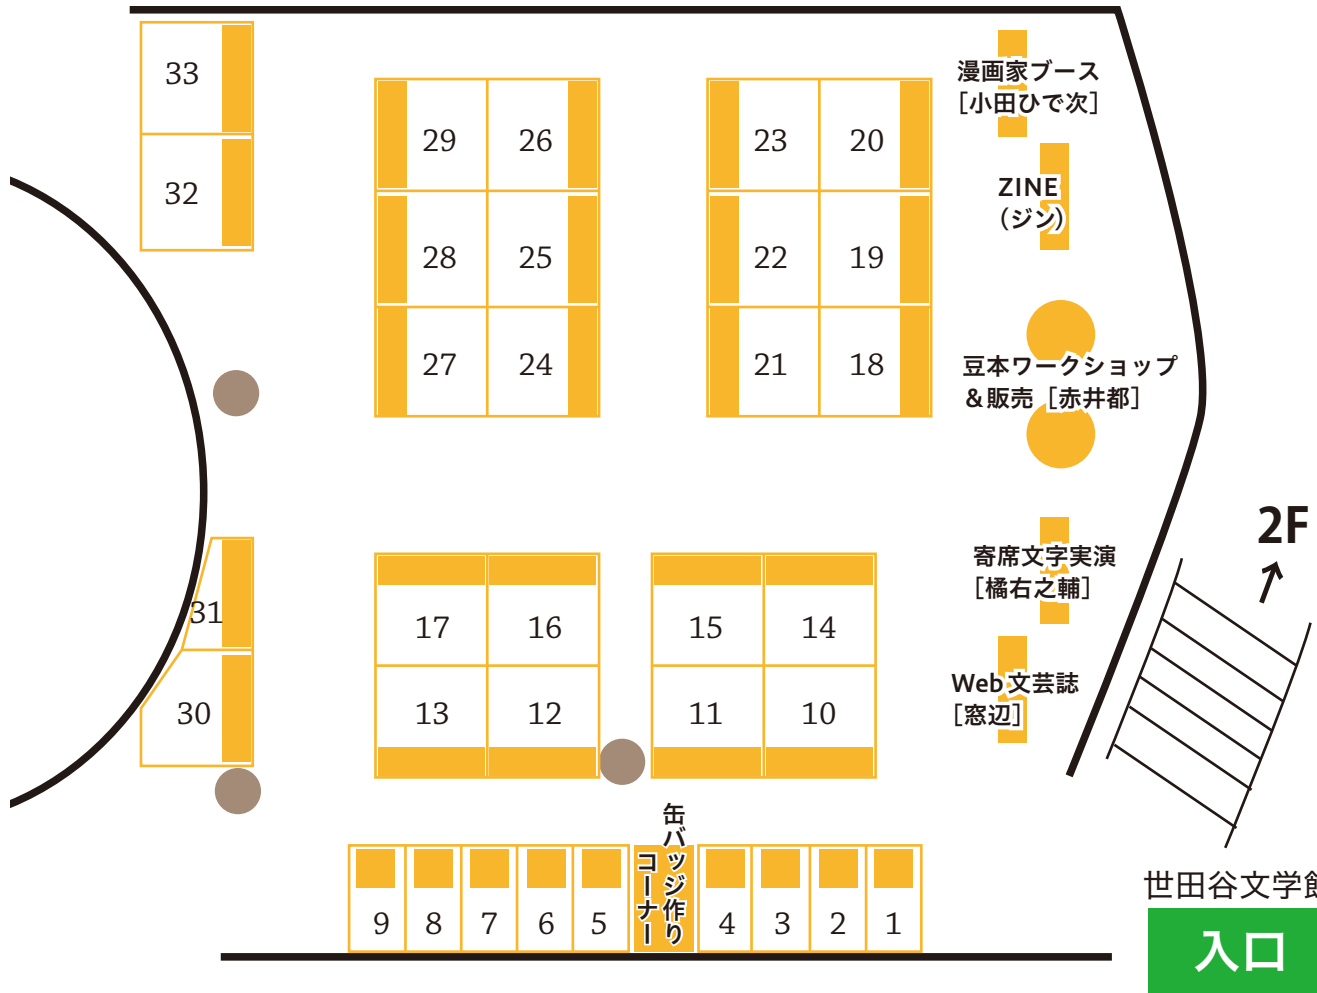

世田谷区制80周年

考える人、作る人、見る人。

世田谷 アートフリマ

in 文学館

SETAGAYA ART FLEA MARKET

2012 11/3 土祝

AM11:00～PM5:00 入場無料

世田谷文学館 文学サロン

主催：世田谷アートフリマプロジェクト /
(公財)せたがや文化財団 生活工房 / 世田谷区
協力：世田谷 233

1. Pigumono
2. Sally
3. 清水恵美
4. POP' n Sweets
5. K-OZAWA
6. 森山 空
7. とらや
8. heavenly garden
9. pani bagainca
10. ちゃいず
11. ルネッサ・ムジカフォー
  斬り絵七宝焼き山本道子
12. eva
13. MANA 工房
14. twin beads
15. Bow Shaver
16. 青嵐堂
17. ことりえ
18. K.C.I.A.
  (Kasuya Creative Iro×2 Agency)
19. しば処さくら
20. えつこのへや
21. ユグチヨシユキ
22. 清水寿子
23. アトリエ・草
24. eternal treasure
25. 空木
26. あずぶー
27. こまめ
28. さいとう工房
29. Smile Pansy & Little Ruby
30. ウチウジンマンダラ
31. R.M.kalimba
32. 明日に向かって跳ぶウサギ
33. AKAITORI STAMP
  FACTORY

世田谷文学館 企画展
齋藤茂吉と『楡家の人びと』展
〇〇 11月3日当日は無料