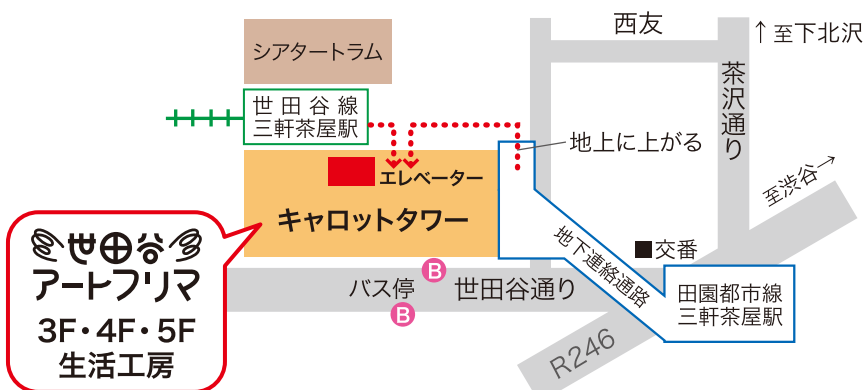

4

土曜日だけ、日曜日だけの
出展者さんもいます。
二日間楽しめちゃうよ!

2日間で150組くらい
出るんだって

考える人、作る人、見る人。

世田谷多 アートフリマ

vol.
19

SETAGAYA ART FLEA MARKET

- (交通のご案内)
- 東急田園都市線 三軒茶屋駅下車 地下道直結
 - 東急世田谷線 三軒茶屋駅下車 すぐ
 - 三軒茶屋「東急・小田急バス」停留所そば

世田谷文化生活情報センター
生活工房
Lifestyle Design Center

お問い合わせ
TEL:03-5432-1543

生活工房HP: <http://www.setagaya-ldc.net/>
〒154-0004 東京都世田谷区太子堂4-1-1 キャロットタワー

キャロットタワーで
見て、作って、遊ぶ2日間!!

ホームページは
<http://artfleama.net>だよ!
あそびにきてね!

2013 4/20(土) 21(日)

AM11:00 ~ PM6:00 **入場無料**

世田谷文化生活情報センター 生活工房
(三軒茶屋駅前 キャロットタワー 3F・4F・5F)

主催: 世田谷アートフリマプロジェクト / (公財)せたがや文化財団 生活工房
協力: 世田谷 233 後援: 世田谷区

三軒茶屋のシンボル キャロットタワーで 2日間まるまる遊んじゃおう。

5F ものづくりの プロセスを見よう!